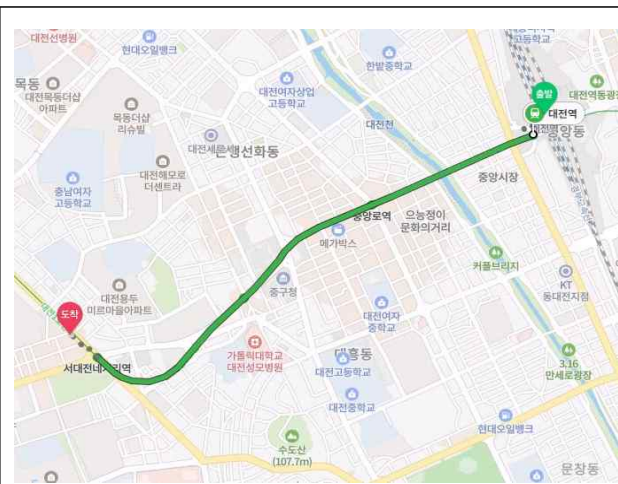

## 철도종사자 자격시험장(대전) 약도

### □ 자격시험장 주소

- 대전광역시 중구 계룡로 876(오류동 151-1) 메종드메디컬빌딩 11층

### □ 찾아오시는 길

- 대전역 기준(지하철 5분, 도보 3분)
- 대전역(반석행) → 서대전네거리역 하차 → 4번출구 나와서 직진 80m

대전역(대전1호선) 출발 → 서대전네거리역 도착

서대전네거리역 하차 후 직진

서대전네거리역 4번출구

메종드메디컬 빌딩(11층)

○ 서대전역 기준(도보 15분)

- 서대전역 하차 후 삼성아파트-오류전통시장 셋길 이용